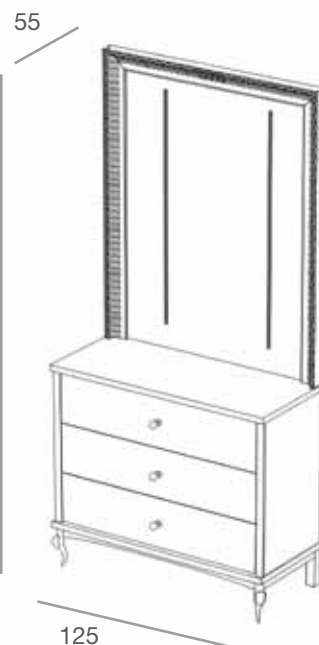

8MADPA3/L-N-EP

Madia in nobilitato lucido/opaco con tre cassetti e schienale con cremagliera in nobilitato lucido/opaco o rivestito ecopelle e cornice barocca dorata

Cupboard in glossy/matt chipboard with three drawers and backpanel with rack in glossy/matt or ecoleather covered chipboard and gold baroque frame

L.65 x P.55 x H.230 cm

230 cm

8MADPA4/L-N-EP

Madia in nobilitato nero/bianco lucido con tre cassetti e schienale con cremagliere in nobilitato lucido/opaco o rivestito ecopelle e cornice barocca dorata

Cupboard in glossy black/white chipboard with three drawers and backpanel with racks in glossy/matt or ecoleather covered chipboard and gold baroque frame

L.125 x P.55 x H.230 cm

125