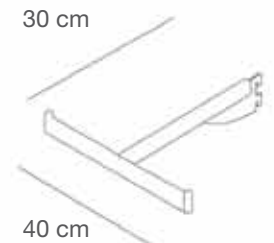

30 cm

8APFZ
Appenderia frontale inclinata
finitura cromo opaco
*Tilted frontal crossbar
matt chromium finishing*
L.38 cm

38 cm

8BAP2
Barra appenderia piccola
finitura cromo opaco
*Straight frontal crossbar
matt chromium finishing*
L.40 x P. 30 cm