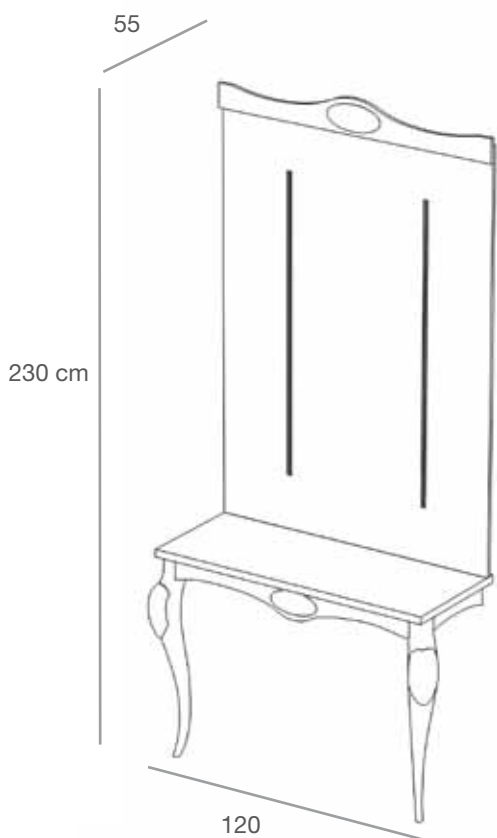

CONSOLLE
CONSOLLE