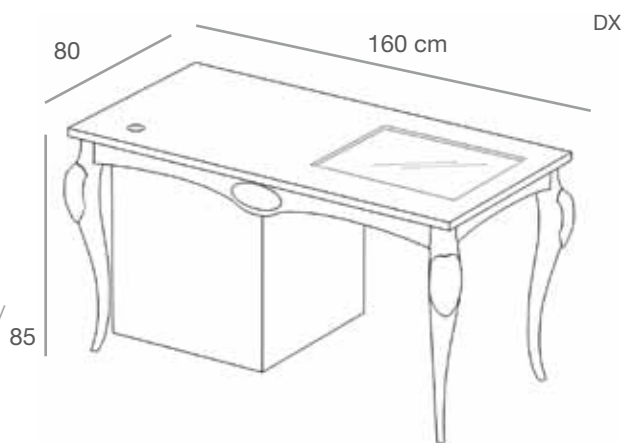

TAVOLO CASSA
CASH TABLE

STAV1DX/LT-NT

Tavolo cassa destro con piano in nobilitato lucido/opaco, con teca in vetro temprato, cassetto e gambe tornite laccate lucide/opache

Right cash table with top in glossy/matt chipboard, tempered glass displaycase with drawer and glossy/matt laquered

L.160 x P.80 x H.85 cm