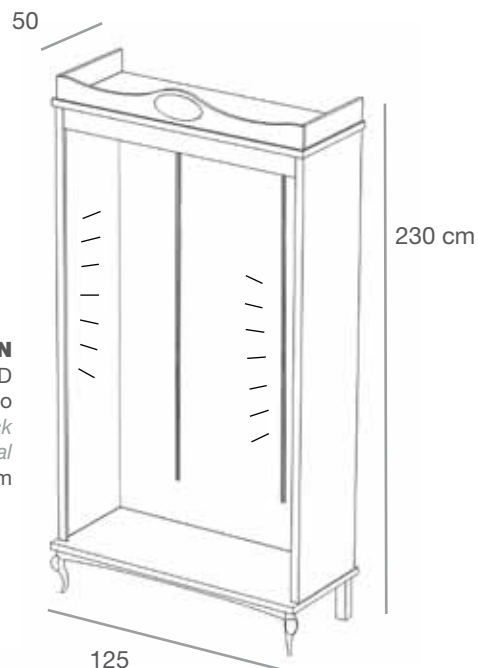

25 cm

ARMADI
WARDROBES

8ARM1/L-N

Armadio in nobilitato lucido/opaco con illuminazione interna a LED con cremagliera, con piedini ed ovale laccati nero/bianco lucido
Wardrobe in glossy/matt chipboard with LED lights and rack with glossy laquered legs and oval
L.65 x P.50 x H.230 cm

230 cm

8ARM2/L-N

Armadio in nobilitato lucido/opaco con illuminazione interna a LED con doppia cremagliera, con piedini ed ovale laccati lucido
Wardrobe in glossy/matt chipboard with LED lights, double rack with glossy laquered legs and oval
L.125 x P.50 x H.230 cm