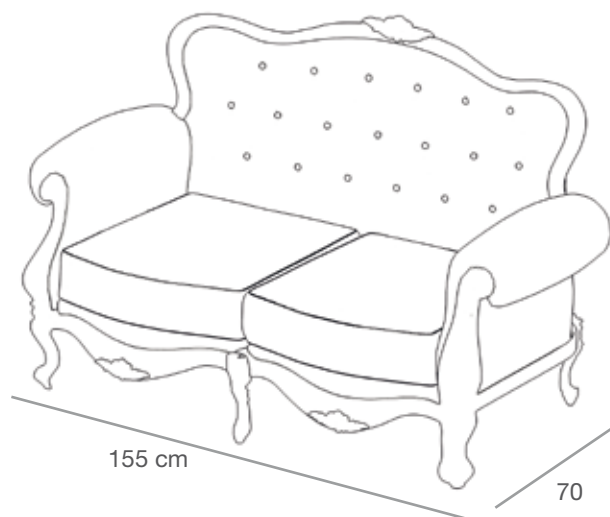

SEDUTE
CHAIRS

8DIV

Divano barocco in legno e ecopelle
nelle finiture lucide e opache
Baroque couch in wood and ecoleather in glossy/matt finishing
L.155 x P.70 x H.100 cm

100