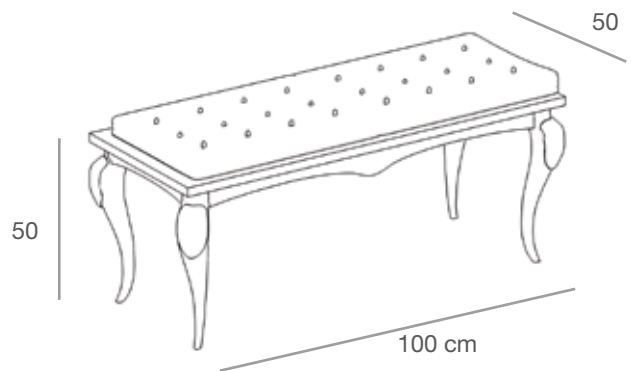

8PANC1
Panca in nobilitato lucido/opaco con seduta in
ecopelle e bottoni brillanti
*Bench in glossy/matt chipboard with
ecoleather covered seat and shining buttons*
L.100 x P.50 x H.50 cm