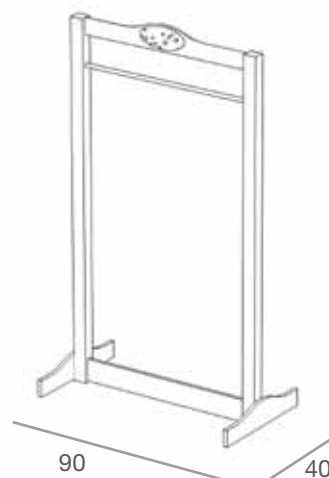

120

45

8STL2/L-N DIAM

Stender in nobilitato lucido/opaco con ovale con inserti brillanti
Stender in glossy/matt chipboard with oval with shining insets
L.90 x H.160 cm

160 cm

60

40

160 cm