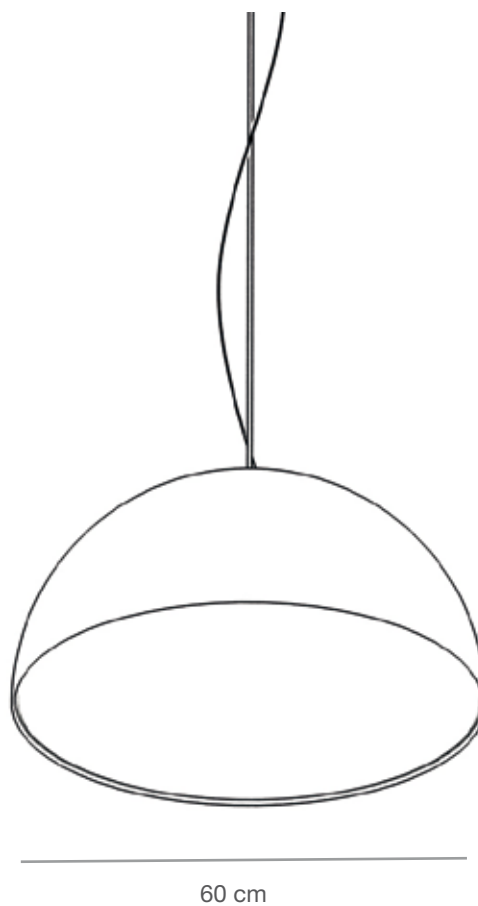

L.160 x P.80 x H.85 cm

SX

RETRO
BACK

LAMPADARI
LAMPS

8LAMP1

Lampada a sospensione con paralume in ferro bianco/nero lucido/opaco
Ceiling lamp with iron lampshade in white/black glossy/matt.
Ø 30 x H.46 cm

8LAMP2

Lampada a sospensione con paralume in ferro bianco/nero lucido/opaco
Ceiling lamp with iron lampshade in white/black glossy/matt.
Ø 60 cm

8LAMP3

Lampada a sospensione con struttura in ferro bianco/nero lucido/opaco e tre faretti alogeni