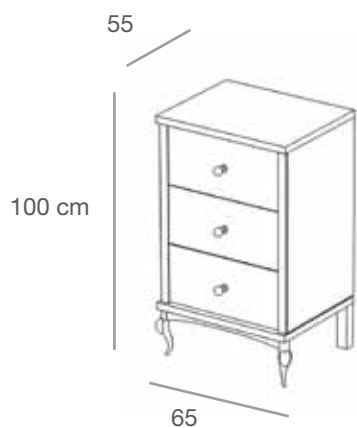

100 cm

8MADC3/L-N

Madia in nobilitato lucido/opaco con nove cassetti
Dresser in glossy/matt chipboard, with nine drawers
L.125 x P.55 x H.100 cm

100 cm

125

MADIE
DRESSERS

8MADC4/L-N

Madia in nobilitato lucido/opaco con tre cassetti
Dresser in glossy/matt chipboard, with three drawers
L.65 x P.55 x H.100 cm