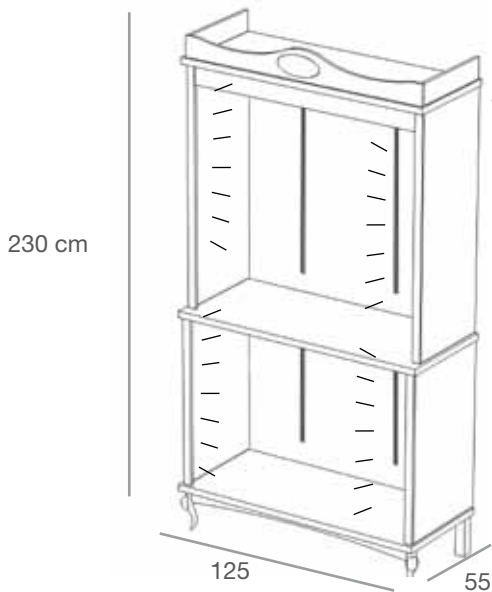

PEDANE CON CASSETTO
PLATFORMS WITH DRAWER

8PED1C1/L-N
 Pedana con un cassetto in nobilitato lucido/opaco
Platform with one drawer in glossy/matt chipboard
 L.40 x P.45 x H.40 cm

8PED1C2/L-N
 Pedana con due cassetti in nobilitato lucido/opaco
Platform with two drawers in glossy/matt chipboard
 L.40 x P.45 x H.40 cm

8PED2C1/L-N
 Pedana con un cassetto in nobilitato lucido/opaco
Platform with one drawer in glossy/matt chipboard
 L.100 x P.45 x H.40 cm

8PED2C2/L-N
 Pedana con due cassetti in nobilitato lucido/opaco
Platform with two drawers in glossy/matt chipboard
 L.100 x P.45 x H.40 cm

CREDENZA
CUPBOARD

8CRE/L-N

Credenza in nobilitato lucido/opaco, con illuminazione interna a LED

Cupboard in glossy/matt chipboard, with internal LED light system

L.125 x P.55 x H.230 cm

8CRE/PVB-PLB-PNB

Due ante inferiori per credenza 8CRE in vetro temprato o nobilitato lucido/opaco