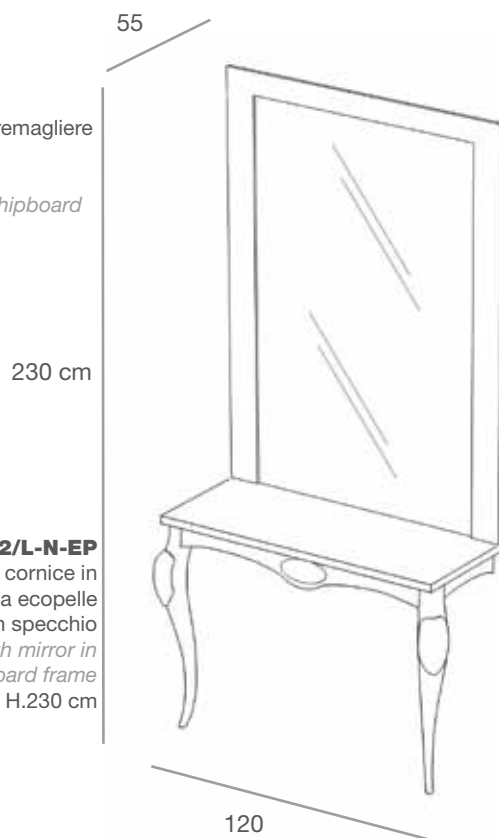

8TAV3/L-N
Tavolo matrioska piccolo con piano in nobilitato lucido/opaco e gambe tornite e laccate lucide/opache
Matrioska small table with top in glossy/matt chipboard and glossy/matt laquered legs
L.90 x P.50 x H.40 cm

8TAV120/L-N
8TAV80/L-N
Tavolo desk con piano in nobilitato lucido/opaco e gambe tornite e laccate lucide/opache
Desk table with top in glossy/matt chipboard and glossy/matt laquered legs
L.120 x P.60 x H.85 cm
L.80 x P.60 x H.85 cm

CONSOLLE
CONSOLLE

8CONS1/L-N-EP

Consolle in nobilitato con pannello e cremagliere lucido/opaco o rivestito ecopelle
Consolle with back racks panel in glossy/matt or ecoleather covered chipboard
L.120 x P.55 x H.230 cm