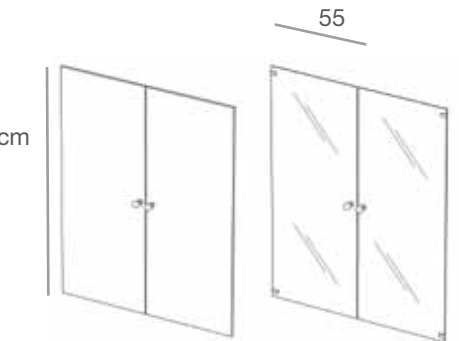

8CRE/PVA-PLA-PNA

Due ante superiori per credenza 8CRE in vetro temprato o nobilitato lucido/opaco

Two upper cupboard doors for 8CRE in tempered glass or glossy/matt chipboard

L. 55 x H.120 cm

2 pcs