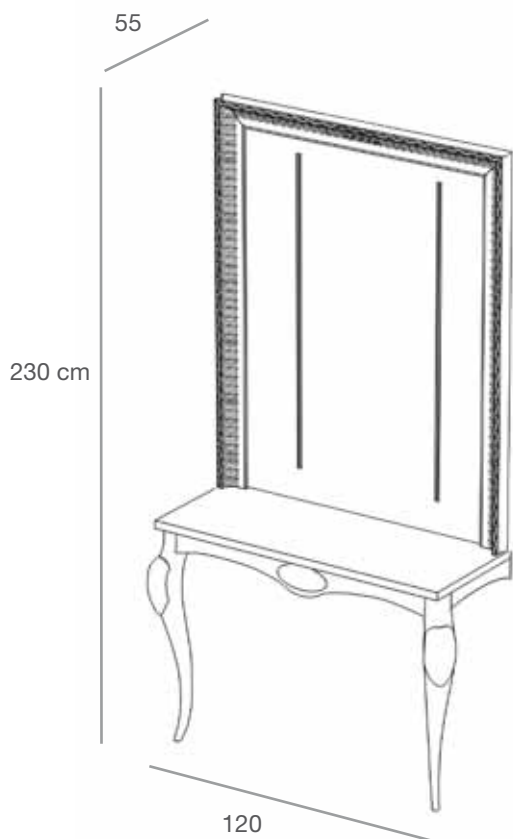

CONSOLLE
CONSOLLE

8CONS1/L-N-EP

Consolle in nobilitato con pannello e cremagliere lucido/opaco o rivestito ecopelle
Consolle with back racks panel in glossy/matt or ecoleather covered chipboard
L.120 x P.55 x H.230 cm

8CONS2/L-N-EP

Consolle in nobilitato lucido/opaco con cornice in nobilitato lucido/opaco o rivestita ecopelle con specchio
Consolle in glossy/matt chipboard with mirror in glossy/matt or ecoleather covered chipboard frame
L.120 x P.55 x H.230 cm