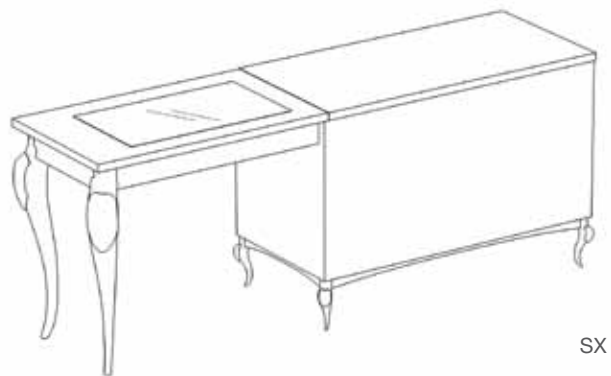

8BC1DX/L-N-EP

Banco cassa destro con parte tavolo in nobilitato lucido/ opaco con teca in vetro, parte desk in nobilitato lucido/ opaco o rivestita in ecopelle

Right cash counter with table side in glossy/matt chipboard with glass display, desk side in glossy/matt chipboard or ecoleather covered
L.220 x P.60 x H.85 cm

8BC1SX/L-N-EP

Banco cassa sinistro con parte tavolo in nobilitato lucido/ opaco con teca in vetro, parte desk in nobilitato lucido/ opaco o rivestita in ecopelle

Left cash counter with table side in glossy/matt chipboard with glass display, desk side in glossy/matt chipboard or ecoleather covered
L.220 x P.60 x H.85 cm