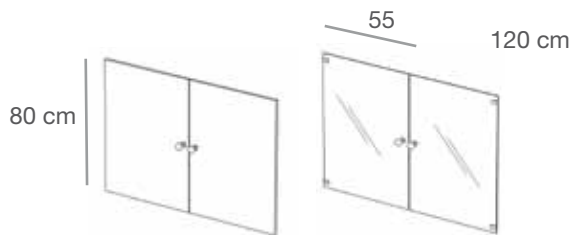

CREDENZA
CUPBOARD

8CRE/L-N

Credenza in nobilitato lucido/opaco, con illuminazione interna a LED

Cupboard in glossy/matt chipboard, with internal LED light system

L.125 x P.55 x H.230 cm

8CRE/PVB-PLB-PNB

Due ante inferiori per credenza 8CRE in vetro temprato o nobilitato lucido/opaco

Two lower cupboard doors for 8CRE in tempered glass or glossy/matt chipboard

L. 55 x H.80 cm

2 pcs