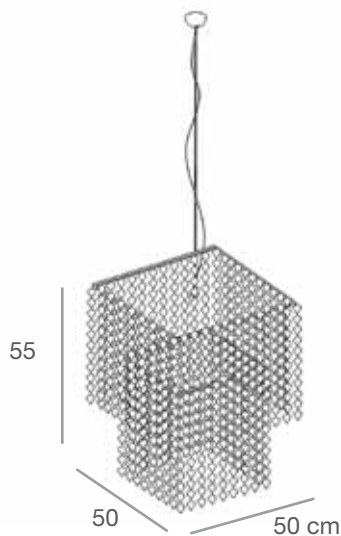

COMPLEMENTI
COMPLEMENTS

8LAMP4
Lampada con catene di gocce brillanti
Lamp with sparkling drops chains
L.50 x P.50 x H.55 cm

55
50 50 cm