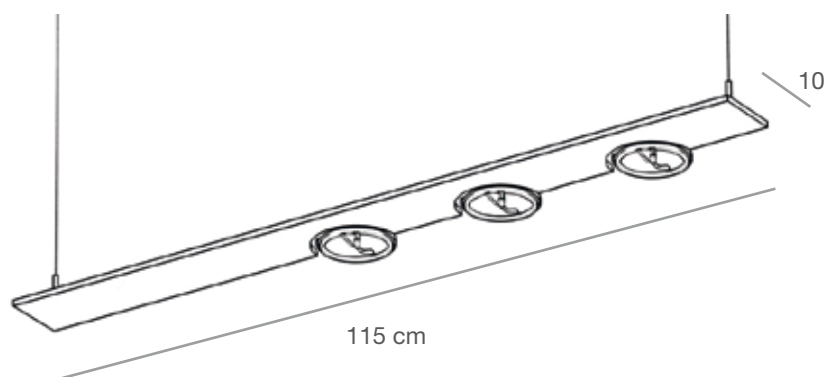

8LAMP3

Lampada a sospensione con struttura in ferro bianco/nero lucido/opaco e tre faretti alogeni

Ceiling lamp with iron lampshade in white/black glossy/matt, and three halogen spots
L.115 x P.10 cm