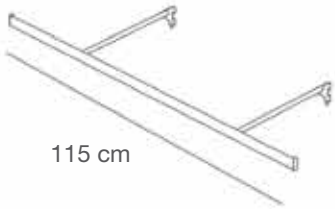

ACCESSORI
ACCESSORIES

115 cm

8BAP
Barra appenderia
initura cromo opaco
*Hanging bar
matt chromium finishing*
L.115 cm