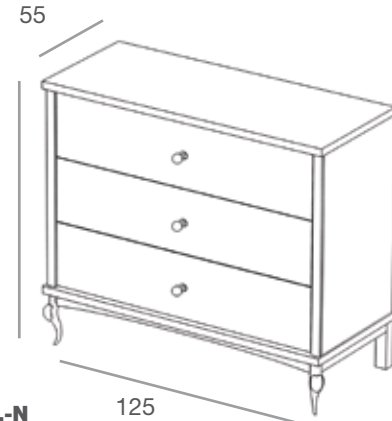

Madia in nobilitato lucido/opaco con illuminazione interna a LED, e ante in nobilitato lucido/opaco
Dresser in glossy/matt chipboard, with internal LED light system and glossy/matt chipboard doors
L.125 x P.55 x H.100 cm

8MADC1/L-N

Madia in nobilitato lucido/opaco con tre cassetti
Dresser in glossy/matt chipboard, with three drawers
L.125 x P.55 x H.100 cm

100 cm

125