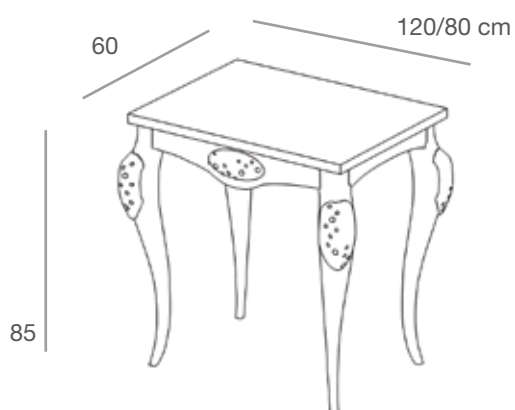

8TAV1/L-N DIAM

Tavolo matrioska grande con piano in nobilitato lucido/
opaco, gambe tornite laccate lucide/opache
con inserti brillanti

*Matrioska large table with top in glossy/matt
chipboard, glossy/matt laquered legs with shining insets*
L.160 x P.80 x H.85 cm

8TAV80/L-N DIAM

8TAV120/L-N DIAM

Tavolo matrioska grande con piano in nobilitato lucido/
opaco, gambe tornite laccate lucide/opache
con inserti brillanti

*Matrioska large table with top in glossy/matt
chipboard, glossy/matt laquered legs with shining insets*
L.80 x P.80 x H.85 cm
L.120 x P.80 x H.85 cm