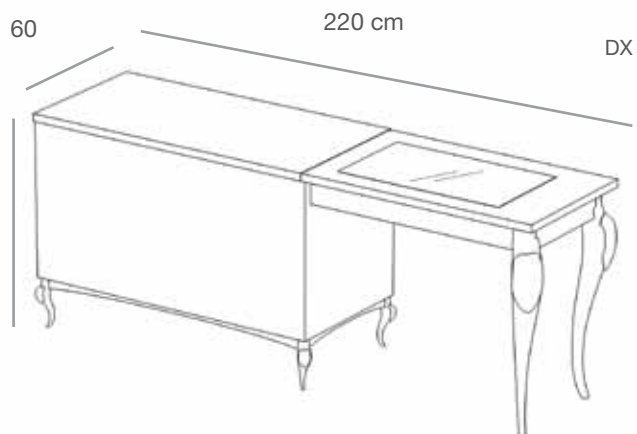

8CONS4/L-N

Consolle in nobilitato lucido/opaco con specchio con cornice barocca dorata
Consolle in glossy/matt chipboard with mirror with gold baroque frame
L.120 x P.55 x H.230 cm

BANCHI CASSA
CASH COUNTERS

8BC1DX/L-N-EP

Banco cassa destro con parte tavolo in nobilitato lucido/ opaco con teca in vetro, parte desk in nobilitato lucido/ opaco o rivestita in ecopelle

Right cash counter with table side in glossy/matt chipboard with glass display, desk side in glossy/matt chipboard or ecoleather covered
L.220 x P.60 x H.85 cm

8BC1SX/L-N-EP

Banco cassa sinistro con parte tavolo in nobilitato lucido/ opaco con teca in vetro, parte desk in nobilitato lucido/ opaco o rivestita in ecopelle

Left cash counter with table side in glossy/matt chipboard with glass display, desk side in glossy/matt chipboard or ecoleather covered
L.220 x P.60 x H.85 cm