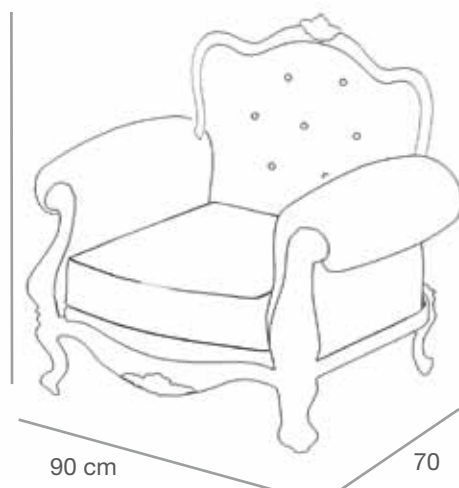

SEDUTE
CHAIRS

8DIV

Divano barocco in legno e ecopelle
nelle finiture lucide e opache
Baroque couch in wood and ecoleather in glossy/matt finishing
L.155 x P.70 x H.100 cm

100

155 cm

70

8SED

Sedia barocca in legno e ecopelle
nelle finiture lucide e opache
Baroque chair in wood and ecoleather in glossy/matt finishing
L.50 x P.55 x H.100 cm

100

50 cm

55

100

90 cm

70

8POL

Poltrona barocca in legno e ecopelle
nelle finiture lucide e opache
Baroque armchair in wood and ecoleather in glossy/matt finishing
L.90 x P.70 x H.100 cm