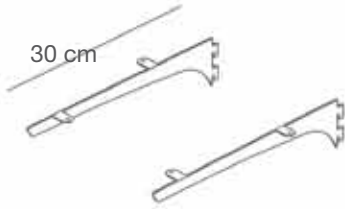

60 60 cm

8VAS
Vaso in vetro
Glass vase
Ø 25 x H.50 cm

50
25 cm

8CAL
Calla lily per vaso (nr. 1 pz)
Calla lily for vase (nr. 1 pc)
H.70 cm

70 cm

ACCESSORI
ACCESSORIES

115 cm

8BAP
Barra appenderia
initura cromo opaco
*Hanging bar
matt chromium finishing*
L.115 cm