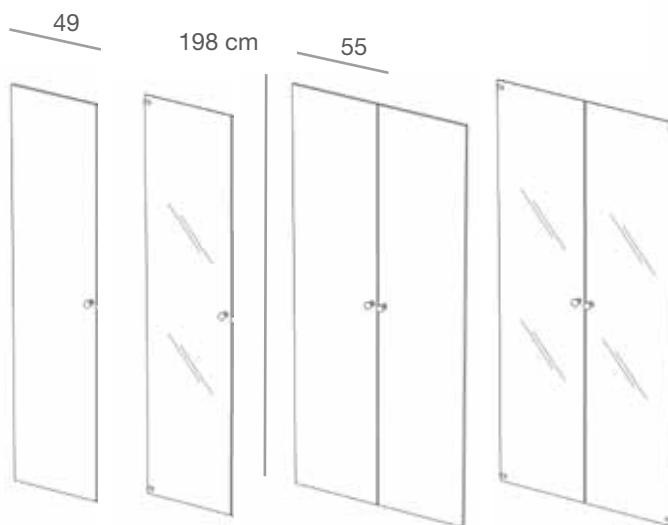

25 cm

8PA2/L-N-EP

Pannello retroilluminato con cremagliera in nobilitato lucido/opaco o rivestito in ecopelle, con piedini ed ovale laccati nero/bianco lucido
Back-lighted panel with rack in glossy/matt or ecoleather covered chipboard, with glossy black/white laquered legs and oval
 L.125 x P.13 x H.230 cm

25 cm

ARMADI
WARDROBES

8ARM1/L-N

Armadio in nobilitato lucido/opaco con illuminazione interna a LED con cremagliera, con piedini ed ovale laccati nero/bianco lucido
Wardrobe in glossy/matt chipboard with LED lights and rack with glossy laquered legs and oval
L.65 x P.50 x H.230 cm

230 cm

8ARM2/L-N

Armadio in nobilitato lucido/opaco con illuminazione interna a LED con doppia cremagliera, con piedini ed ovale laccati lucido
Wardrobe in glossy/matt chipboard with LED lights, double rack with glossy laquered legs and oval
L.125 x P.50 x H.230 cm