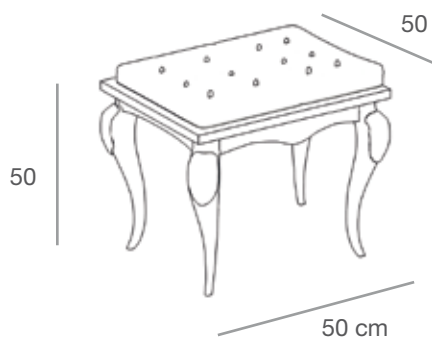

8PANC1
Panca in nobilitato lucido/opaco con seduta in
ecopelle e bottoni brillanti
*Bench in glossy/matt chipboard with
ecoleather covered seat and shining buttons*
L.100 x P.50 x H.50 cm