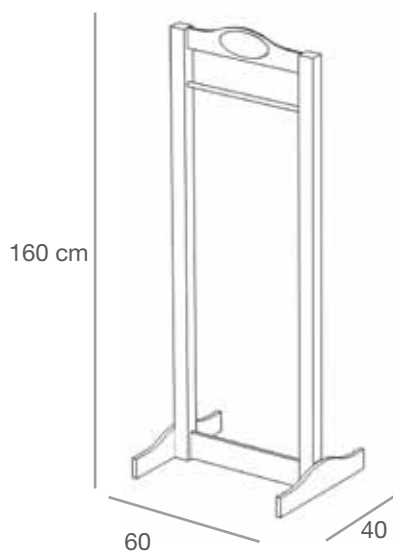

8STL1/L-N
Stender in nobilitato lucido/opaco
Stender in glossy/matt chipboard
L.60 x H.160 cm