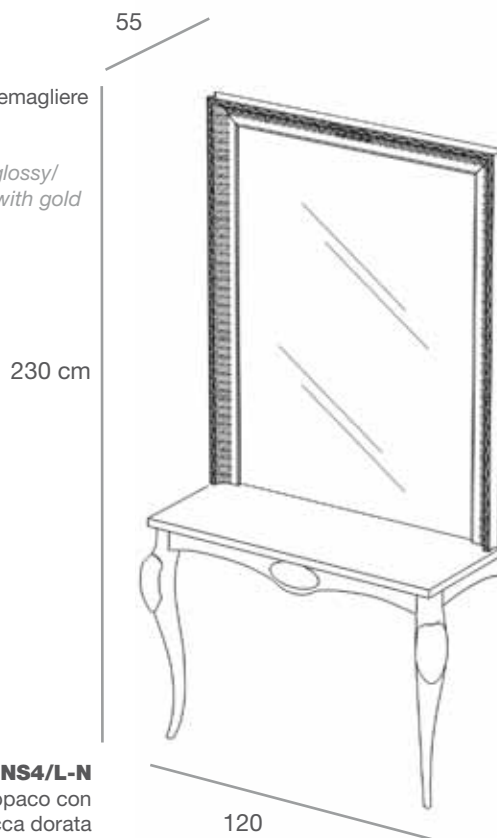

8CONS4/L-N

Consolle in nobilitato lucido/opaco con specchio con cornice barocca dorata
Consolle in glossy/matt chipboard with mirror with gold baroque frame
L.120 x P.55 x H.230 cm