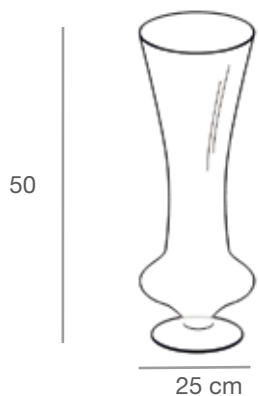

230 cm

125 80

COMPLEMENTI
COMPLEMENTS

8LAMP4
Lampada con catene di gocce brillanti
Lamp with sparkling drops chains
L.50 x P.50 x H.55 cm

55
50 50 cm

8LAMP5
Lampada con trama a LED
Lamp with LED texture
L.60 x P.60 x H.2 cm

60 60 cm

8VAS
Vaso in vetro
Glass vase
Ø 25 x H.50 cm

50
25 cm

8CAL
Calla lily per vaso (nr. 1 pz)
Calla lily for vase (nr. 1 pc)
H.70 cm

70 cm

ACCESSORI
ACCESSORIES

115 cm

8BAP
Barra appenderia
initura cromo opaco
*Hanging bar
matt chromium finishing*
L.115 cm