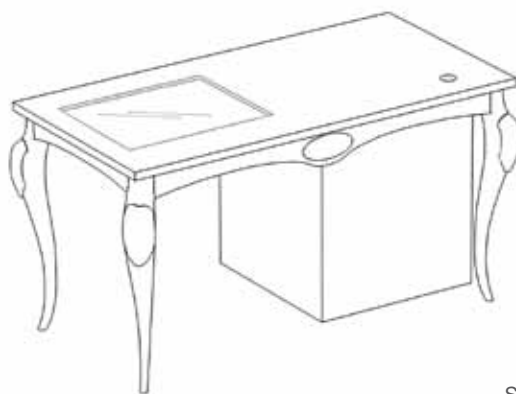

8TAV1SX/LT-NT

Tavolo cassa sinistro con piano in nobilitato lucido/opaco, con teca in vetro temprato, cassetto e gambe tornite laccate lucide/opache

Left cash table with top in glossy/matt chipboard, tempered glass displaycase with drawer and glossy/matt laquered

L.160 x P.80 x H.85 cm