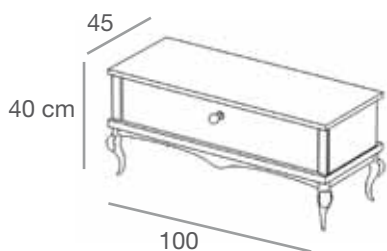

8PED2C1/L-N
Pedana con un cassetto in nobilitato lucido/opaco
Platform with one drawer in glossy/matt chipboard
L.100 x P.45 x H.40 cm