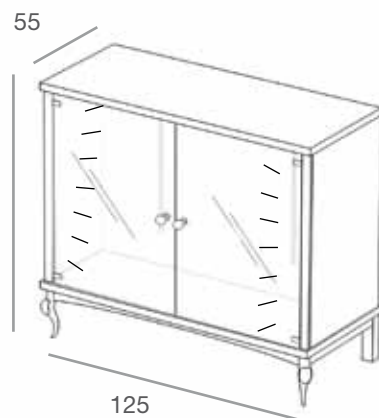

L. 55 x H.120 cm

2 pcs

MADIE
DRESSERS

8MAD/L-N
Madia in nobilitato lucido/opaco con illuminazione interna a LED
Dresser in glossy/matt chipboard, with internal LED light system
L.125 x P.55 x H.100 cm

100 cm