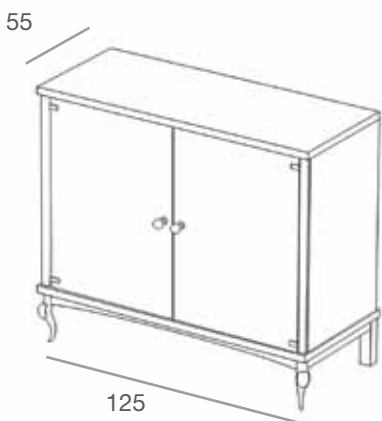

8MADL/L-N

100 cm