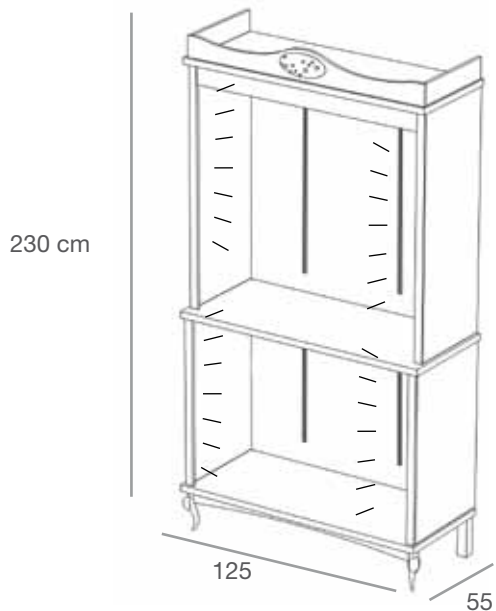

L.220 x P.60 x H.85 cm

CREDENZA
CUPBOARD

8CRE/L-N

Credenza in nobilitato lucido/opaco, con illuminazione interna a LED, con ovale con inserti brillanti
Cupboard in glossy/matt chipboard, with internal LED light system, oval with shining insets
 L.125 x P.55 x H.230 cm