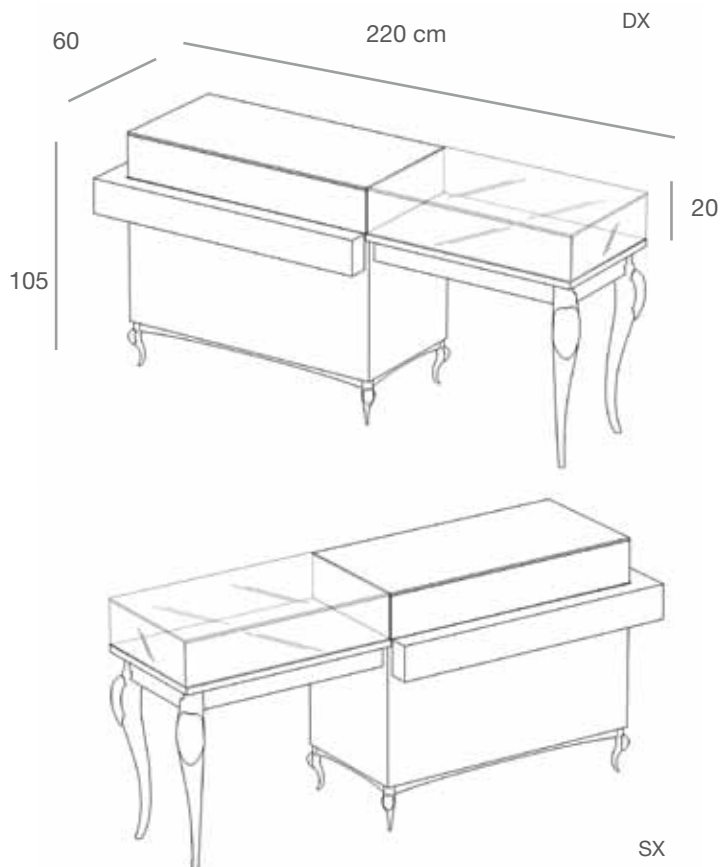

8BC1DX/L-N-EP

Banco cassa destro con parte tavolo in nobilitato lucido/ opaco con teca in vetro, parte desk in nobilitato lucido/ opaco o rivestita in ecopelle

Right cash counter with table side in glossy/matt chipboard with glass display, desk side in glossy/matt chipboard or ecoleather covered
L.220 x P.60 x H.85 cm

8BC1SX/L-N-EP

Banco cassa sinistro con parte tavolo in nobilitato lucido/ opaco con teca in vetro, parte desk in nobilitato lucido/ opaco o rivestita in ecopelle

Left cash counter with table side in glossy/matt chipboard with glass display, desk side in glossy/matt chipboard or ecoleather covered
L.220 x P.60 x H.85 cm

RETRO
BACK

8BC2DX/L-N-EP

Banco cassa destro con parte tavolo in nobilitato lucido/opaco con vetrina in vetro, parte desk in nobilitato lucido/opaco con inserto rivestito in ecopelle

Right cash counter with table side in glossy/matt chipboard with glass display, desk side in glossy/matt chipboard with inset ecoleather covered L.220 x P.60 x H.105 cm

8BC2SX/L-N-EP

Banco cassa sinistro con parte tavolo in nobilitato lucido/opaco con vetrina in vetro, parte desk in nobilitato lucido/opaco o rivestita in ecopelle

Left cash counter with table side in glossy/matt chipboard with glass display, desk side in glossy/matt chipboard with inset ecoleather covered L.220 x P.60 x H.105 cm