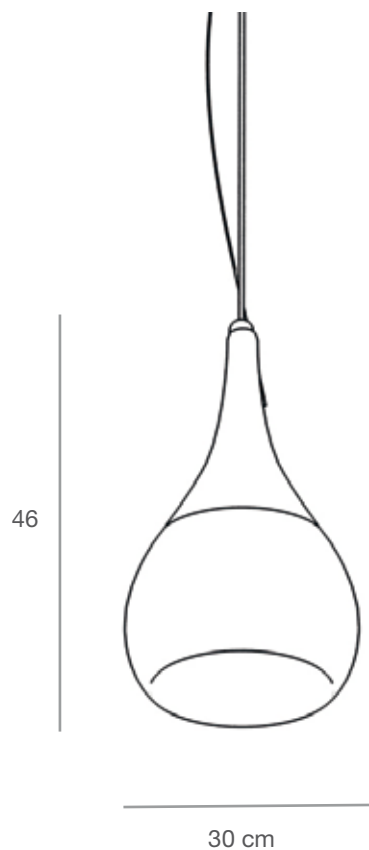

L.160 x P.80 x H.85 cm

SX

RETRO
BACK

LAMPADARI
LAMPS

8LAMP1

Lampada a sospensione con paralume in ferro bianco/nero lucido/opaco
Ceiling lamp with iron lampshade in white/black glossy/matt.
Ø 30 x H.46 cm

8LAMP2