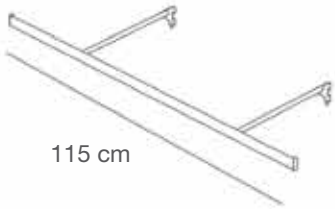

60 60 cm

8VAS
Vaso in vetro
Glass vase
Ø 25 x H.50 cm

50
25 cm

8CAL
Calla lily per vaso (nr. 1 pz)
Calla lily for vase (nr. 1 pc)
H.70 cm

70 cm

ACCESSORI
ACCESSORIES

115 cm

8BAP
Barra appenderia
initura cromo opaco
*Hanging bar
matt chromium finishing*
L.115 cm