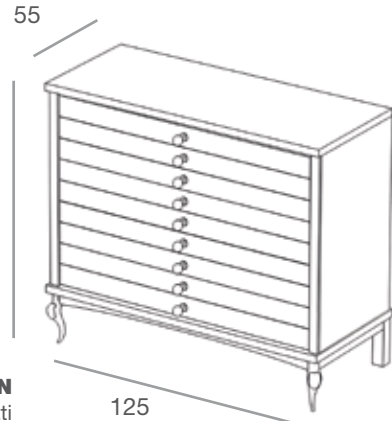

8MADC3/L-N

Madia in nobilitato lucido/opaco con nove cassetti
Dresser in glossy/matt chipboard, with nine drawers
L.125 x P.55 x H.100 cm

100 cm

125